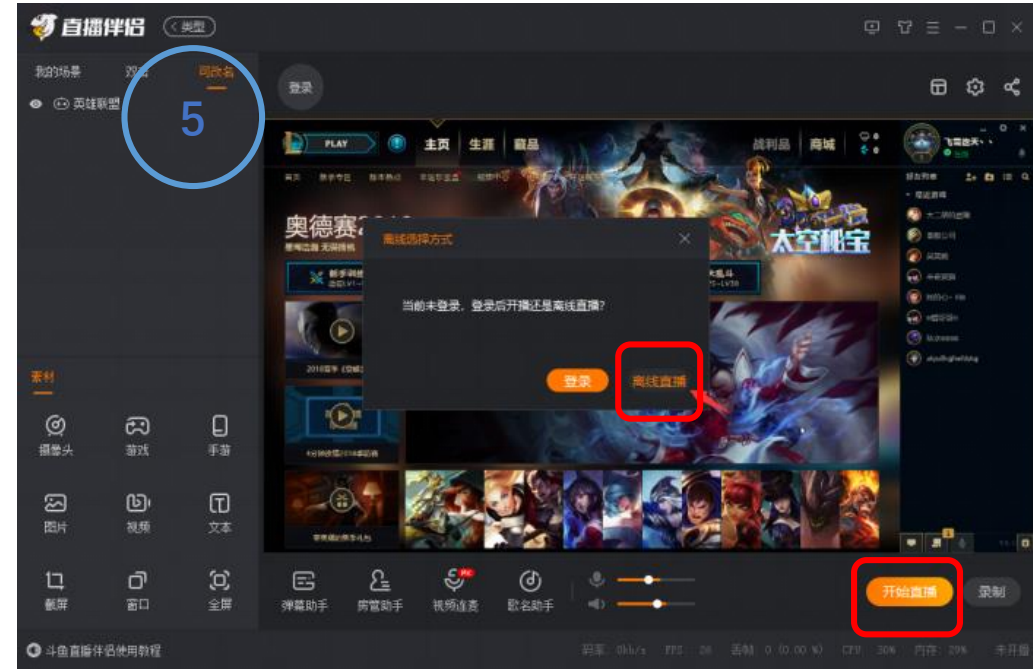

置顶 删除 禁言

鹏希

我这断了，看不了，你们呢？

2020-01-31 15:03:28

置顶 删除 禁言

第四步：打开斗鱼直播伴侣。

初次设置：直播类型【游戏-全屏】；进入主界面打开设置按钮；设置直播画质、推流地址，选择离线直播。开始直播

第五步：斗鱼助手设置后之后进入直播间，在出现斗鱼助手推送的电脑画面后，点击静音按钮，再点击开始直播，之后再吧直播地址分享给学生，开始直播课程。直播结束后请先关闭斗鱼助手的结束直播，再关闭平台的结束直播

直播控制

直播间

直播设置

页面装修

互动管理

直播数据

直播间管理

黄冈云课堂直播培训