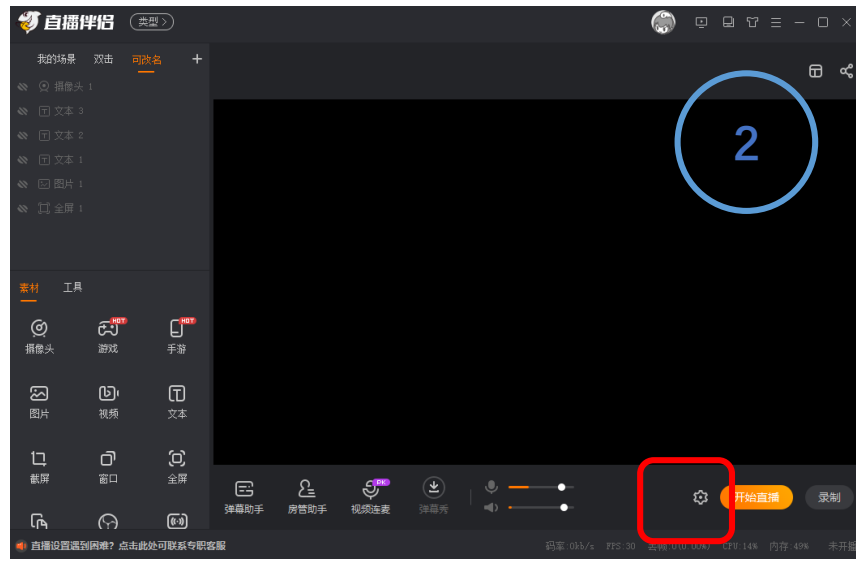

置顶 删除 禁言

鹏希

我这断了，看不了，你们呢？

2020-01-31 15:03:28

置顶 删除 禁言

第四步：打开斗鱼直播伴侣。

初次设置：直播类型【游戏-全屏】；进入主界面打开设置按钮；设置直播画质、推流地址，选择离线直播。开始直播

第五步：斗鱼助手设置后之后进入直播间，在出现斗鱼助手推送的电脑画面后，点击静音按钮，再点击开始直播，之后再吧直播地址分享给学生，开始直播课程。直播结束后请先关闭斗鱼助手的结束直播，再关闭平台的结束直播

直播控制

直播间

直播设置

页面装修

互动管理

直播数据

直播间管理

黄冈云课堂直播培训